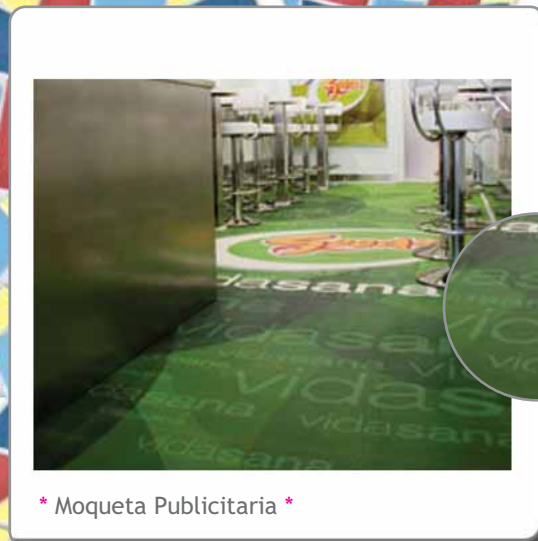

GROSOR: 2,85mm **MASA:** 5,4 Kg/m²

SUBSTRATO: Fibre Cement Board.

DENSIDAD: (1800+/- 200) Kg /m³

Referencia	Tamaño	€/m²	€/u
CARPVC285MM2X15	2m x 15m (30m²)	40,21	1206,30
CARPVC285MM1,60X15	1,6m x 15m (24m²)	44,60	1070,00
CARPVC285MM0,40X15	0,4m x 15m (6m²)	Rollo Promocional	195,00

Rollos

PVC VINYL ESPECIAL SUELOS "ANTI ARAÑAZOS" UV LIGHT 2mm

- Tratamiento especial para impresión con máquinas digitales tintas UV.
- Considerado el **mejor PVC** para impresiones de suelo interior.
- Revestimiento **exclusivo** y patentado antiarañazos de alta durabilidad y resistencia para suelos sin necesidad de protección.
- Está diseñado para ser utilizado en interior, aunque se puede utilizar en el exterior de manera temporal.

APLICACIÓN: en lobbies, salas de espera, centros comerciales, eventos promocionales, ferias...

TRASERA: en Látex.

GROSOR: 2mm.

CLASIFICACIÓN IGNÍFUGA: Norm Bfl/s1

Referencia	Tamaño	€/m²	€/u
CARPVCSTD2MM160X30	1,60m x 30m (48m²)	26,8	1286,40
CARPVCSTD2MM40X30	0,40m x 30m (12m²)	Rollo Promocional	213,60

Rollos

COSTE DEL SERVICIO DE CORTE: 1,5€/M2

* Moqueta Publicitaria *